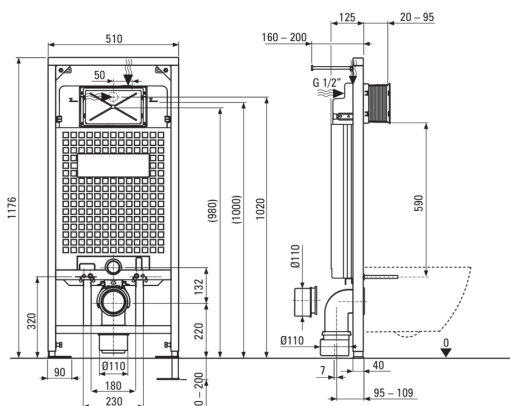

PEONIA

Set WC, îngropat

Codul produsului: CDENDZPW

Culoarea: antracit, titan

Cadru wc îngropat

Reglarea înălțimii cadrului [mm]	200
Capacitatea rezervorului [l]	9
Evacuare dublă [l]	3/6
Conceput pentru un cadru ușor	Da
Conceput pentru instalare în fața unui perete portant	Da
Robinet de conexiune g1/2"	Da
Evacuare și umplere silențioase	Da
Distanța șuruburilor de montare 180 mm și 230 mm	Da

Vas wc

Finisaj	antracit, titan
Tip	montare pe perete
Tipul bordurii	fără bordură
Piese îngropate	Da

Capac wc

Capac wc cu închidere lentă	Da
Capac wc delicat	Da
Balamale cromate	Da
Detășare rapidă a capacului	Da
Antibacterian	Da

Butoane pentru cadru

Finisaj	nero
Tipul suprafeței	mat
Tipul butonului	dublu

Caracteristici:

- Buton dublu, care permite reglarea volumului de apă folosit
- Ceramică solidă și rezistentă care nu își pierde proprietățile după o folosință îndelungată
- Cuvă fără bordură pentru curățare și igienizare ușoară
- Capac de WC cu închidere lentă
- Sistem de instalare cu elemente de fixare mascate
- Agent de curățare special, sigur pentru suprafețele curățate